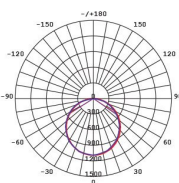

S9754/606TC at 5700K